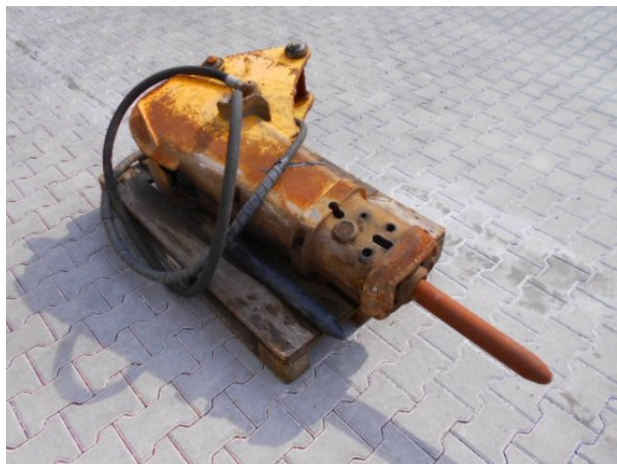

+421 904 976 448
dvorak@dvorak-trucks.sk

Priemyselná 5988/20
901 01 Malacky
Slovakia

Rychloupínák - JCB 3CX + JCB 4CX

Výbava

HYDRAULICKO KLADIVO + NOVÝ HROT, JCB 3CX,4CX,

Najazdené km -

Rok výroby -

Výkon motora -